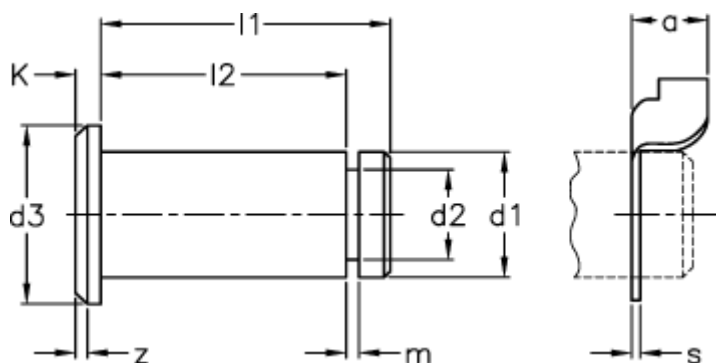

Varenummer: 1405906
Beskrivelse: KLEE Bolt BEK 6x15,5x12,5
Stål, forzinket, Incl. KL-sikring

Mål

a = 3.5

d1 h11 = 6

d2 -0,2 = 5

d3 h14 = 9

k js 14 = 1.5

l1 js 15 = 15.5

l2 +0,3 = 12.5

m +0,1 = 0.74

s = 0.5

Vægt (g) = 4.2

z = 0.5